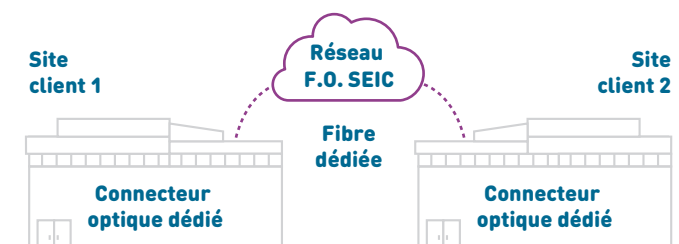

Sécurité

Vitesse

IP fixe

Solutions individualisées pour besoins spécifiques et grandes entreprises

Spécialisée dans les liaisons professionnelles depuis plus de 30 ans, SEIC réunit toutes les compétences pour vous conseiller, installer, ou développer votre infrastructure et vos équipements. Liaisons point à point ou location de fibre nue, SEIC installe la solution qui vous convient et vous offre un accompagnement professionnel sur la durée. De plus, notre proximité vous garantit le meilleur délai d'intervention sur site par nos équipes techniques.

Liaisons point à point

- Liaison haut débit sur réseau MAN SEIC (réseau fibre optique de haute densité). Le réseau s'étend sur l'aire de desserte SEIC et celle de certains partenaires net+ (Vaud, Valais, Fribourg et Genève)
- Equipements de transmission (switch) gérés par SEIC. Interface physique : 100/1000 Base TX
- Vitesse sur demande

Location fibre nue

- Liaison point à point Dark Fiber. Le réseau s'étend sur l'aire de desserte SEIC et celle de certains partenaires net+ (Vaud, Valais, Fribourg et Genève), ou sur demande
- Connexions sur interface optique
- Vitesse selon les équipements clients