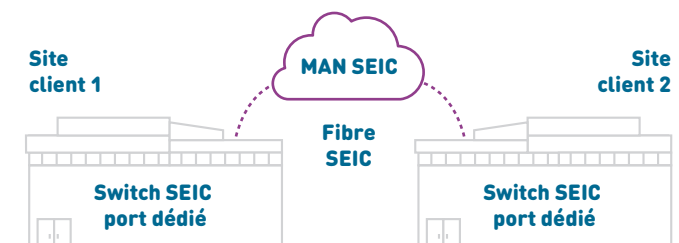

Sécurité

Vitesse

IP fixe

Solutions individualisées pour besoins spécifiques et grandes entreprises

Spécialisée dans les liaisons professionnelles depuis plus de 30 ans, SEIC réunit toutes les compétences pour vous conseiller, installer, ou développer votre infrastructure et vos équipements. Liaisons point à point ou location de fibre nue, SEIC installe la solution qui vous convient et vous offre un accompagnement professionnel sur la durée. De plus, notre proximité vous garantit le meilleur délai d'intervention sur site par nos équipes techniques.

Liaisons point à point

- Liaison haut débit sur réseau MAN SEIC (réseau fibre optique de haute densité). Le réseau s'étend sur l'aire de desserte SEIC et celle de certains partenaires net+ (Vaud, Valais, Fribourg et Genève)
- Equipements de transmission (switch) gérés par SEIC. Interface physique : 100/1000 Base TX
- Vitesse sur demande

Location fibre nue

- Liaison point à point Dark Fiber. Le réseau s'étend sur l'aire de desserte SEIC et celle de certains partenaires net+ (Vaud, Valais, Fribourg et Genève), ou sur demande
- Connexions sur interface optique
- Vitesse selon les équipements clients